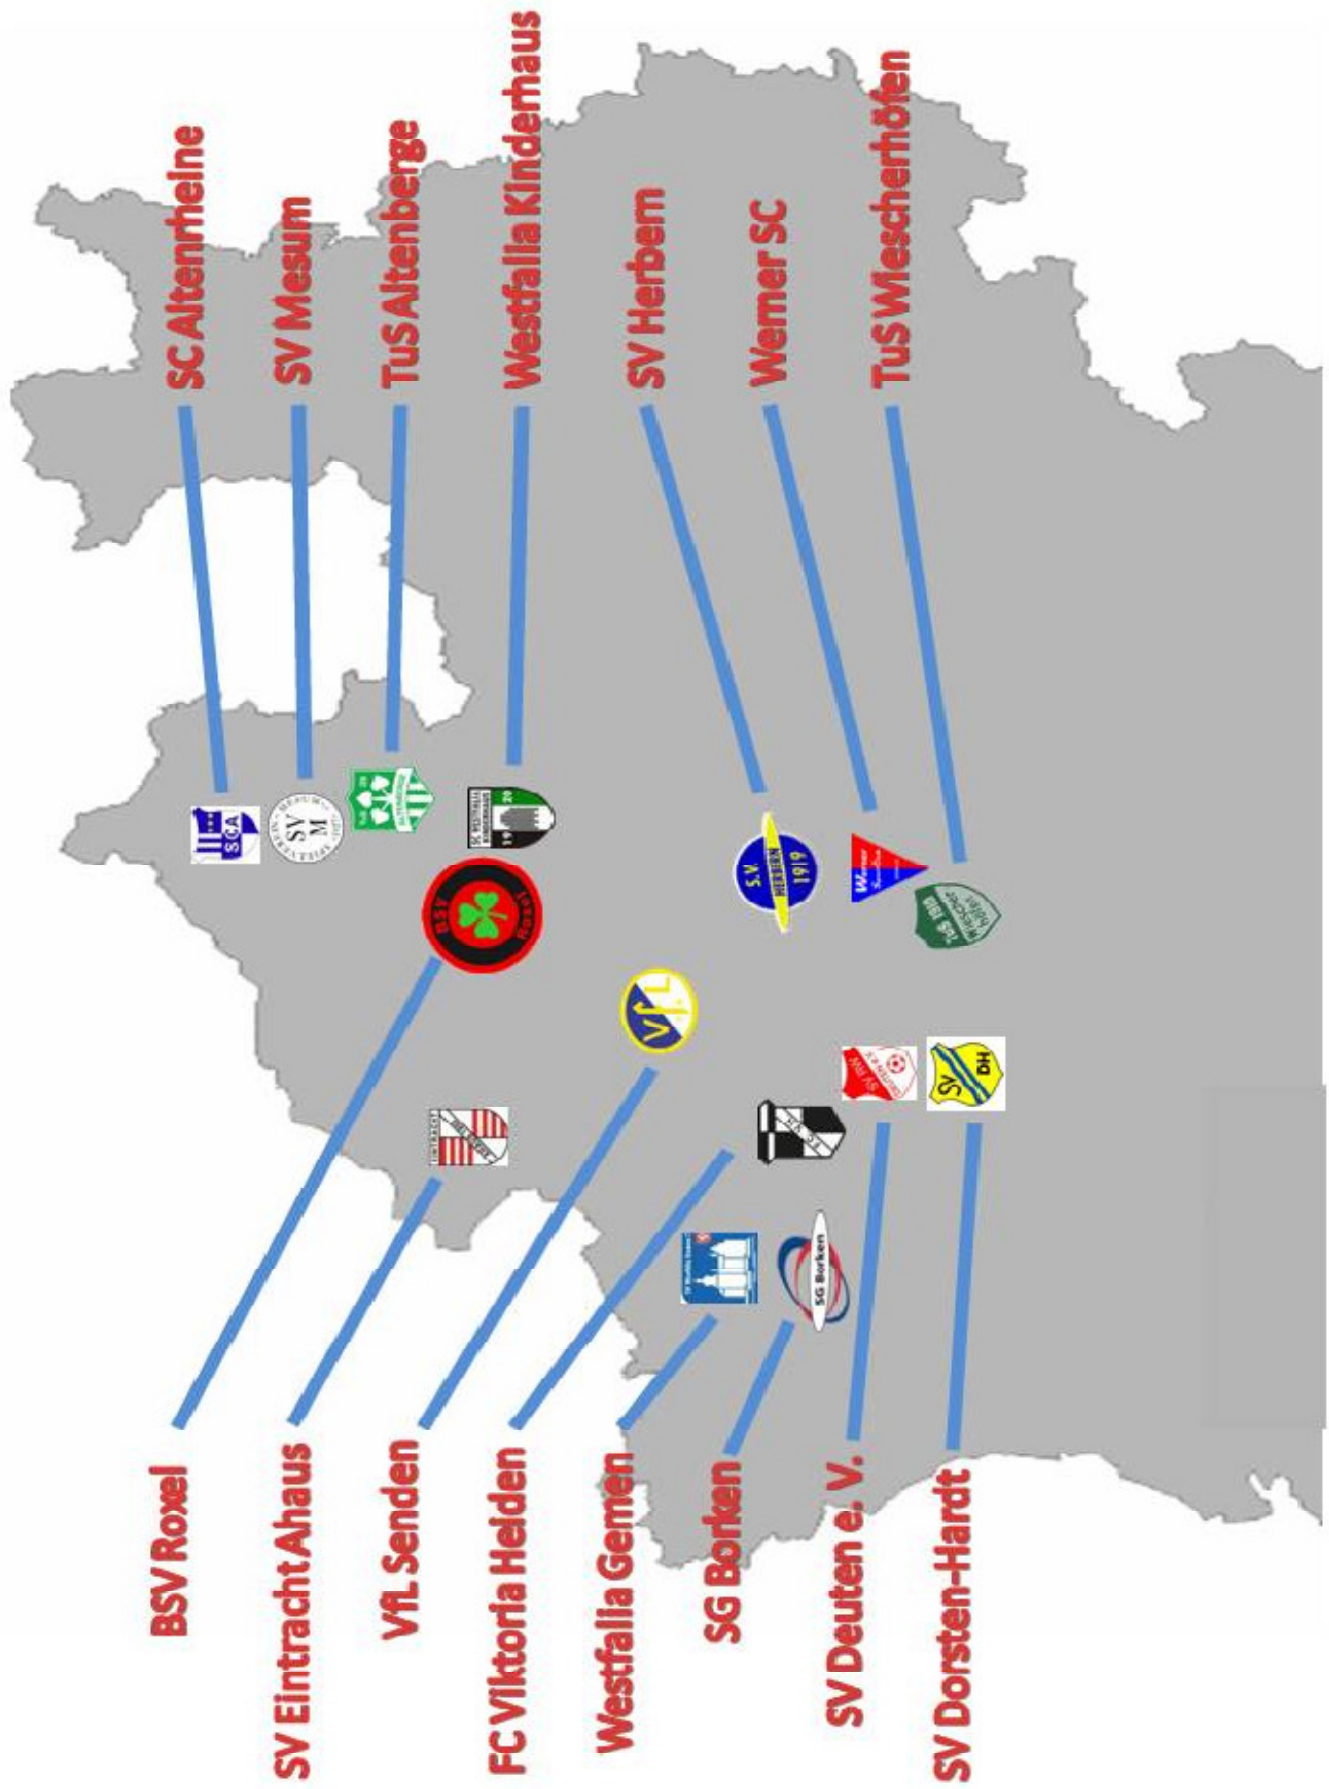

Entdecken Sie die Welt des Gartens:  
[www.daldrup.de](http://www.daldrup.de)

**DALDRUP**  
Ihr Gärtnerei von Eden

Burg Hülshoff  
Schönebeck 6 | 48329 Havixbeck  
Telefon 02534-64670

Immer da, immer nah.